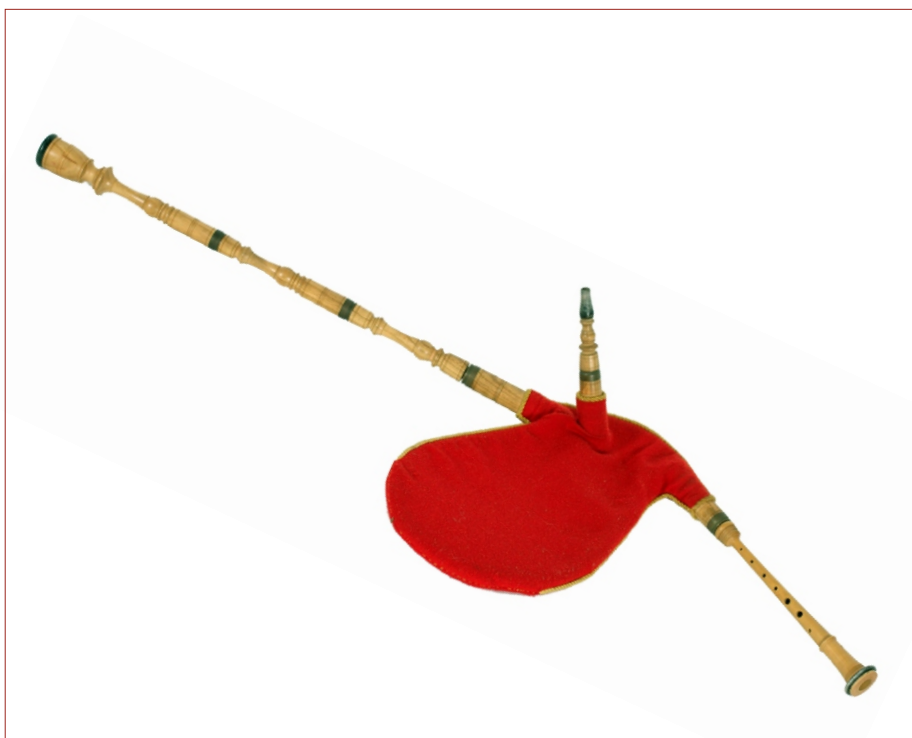

GAITA DE FOLES

Objecto do mês | Fevereiro 2008

ESTE OBJECTO ENCONTRA-SE EM EXPOSIÇÃO NO MUSEU NA PARTE DO PERCURSO QUE SE REFERE À FESTA.

Instrumento de sopro de palheta dupla, constituído por um odre, feito da pele, que se enche de ar, por um tubo superior, através do qual se conduz para o odre todo o ar necessário e que munido interiormente de uma válvula, impede a sua saída para o exterior, a não ser por intermédio dos tubos sonantes, por dois pedais em que cada um dos quais produz um som único, por um tubo modulante, munido interiormente da respectiva palheta, o qual se põe em acção com os dedos das duas mãos. Este instrumento de sopro, da família dos aerofones, era usado nas festas em todo o país.