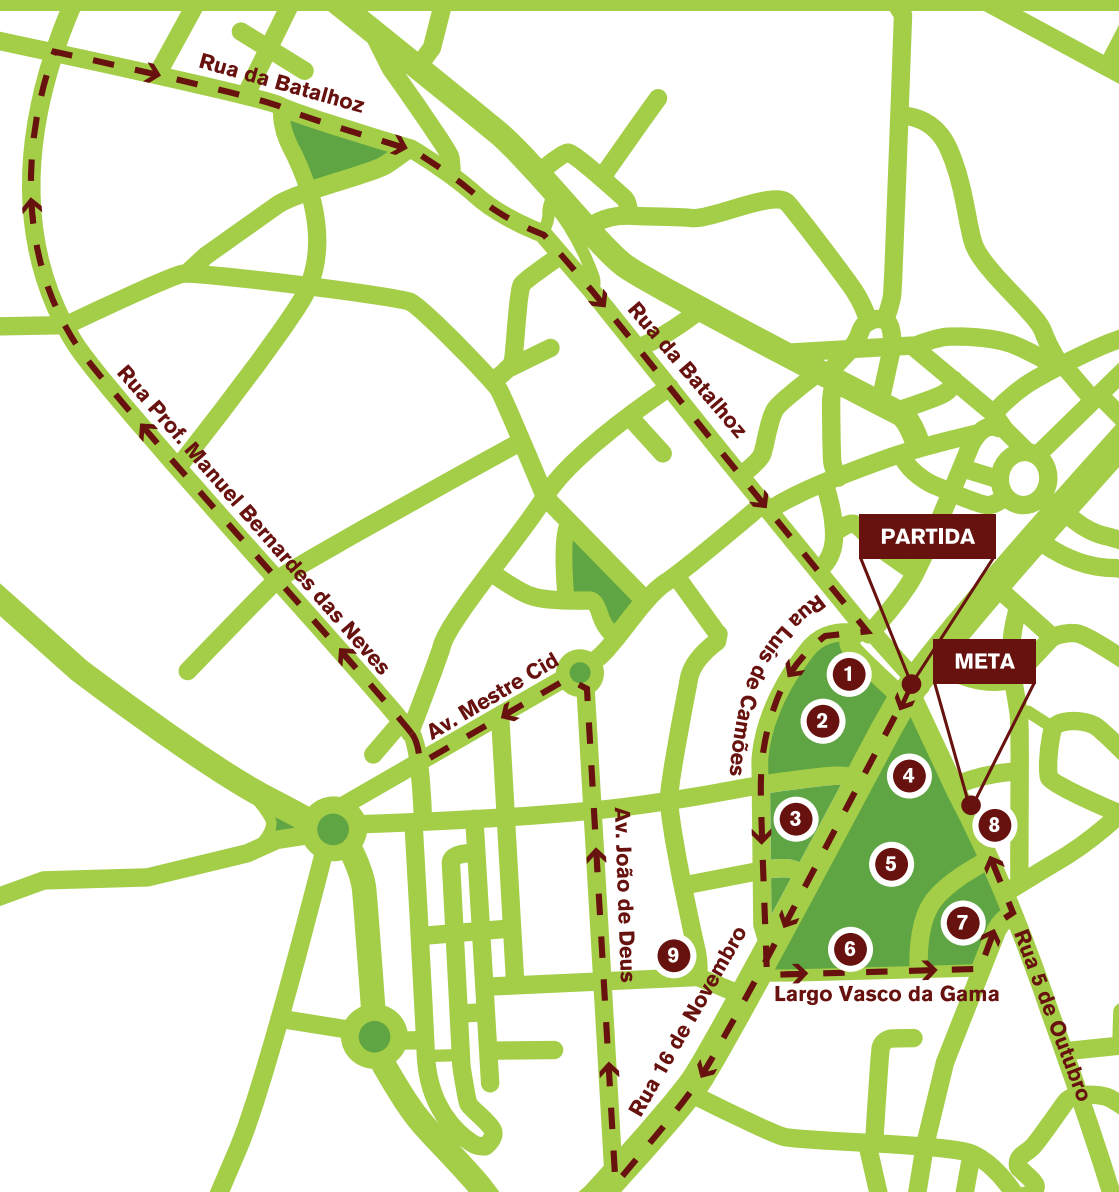

INFORMAÇÃO À POPULAÇÃO

No próximo dia **24 de Abril**,
às 21h30, terá lugar o **X Grande
Prémio de Atletismo
Rui Silva 2010**.

A Câmara do Cartaxo
convida toda a população
a participar nesta prova,
que é a justa homenagem
ao atleta da nossa terra.

A Câmara Municipal agradece, desde já, a melhor colaboração dos munícipes no sentido de neste dia, entre as 18 e as 23 horas, não estacionarem nem circularem com os seus veículos nas seguintes vias:

- Rua 16 de Novembro
- Largo Vasco da Gama
- Rua 5 de Outubro
- Rua Batalhoz
- Rua Prof. Manuel Bernardes das Neves
- Av. Mestre Cid
- Rua Luís de Camões
- Av. João de Deus

Com a cooperação de todos, será possível repetir o sucesso desta conceituada prova de âmbito nacional.

PERCURSO

1. Praça 15 de Dezembro
2. Câmara Municipal
3. Mercado Municipal
4. Correios

5. Praça de Touros
6. Ateneu Artístico Cartaxense
7. Tribunal
8. Centro Cultural - Município do Cartaxo

9. Pavilhão da Inatel